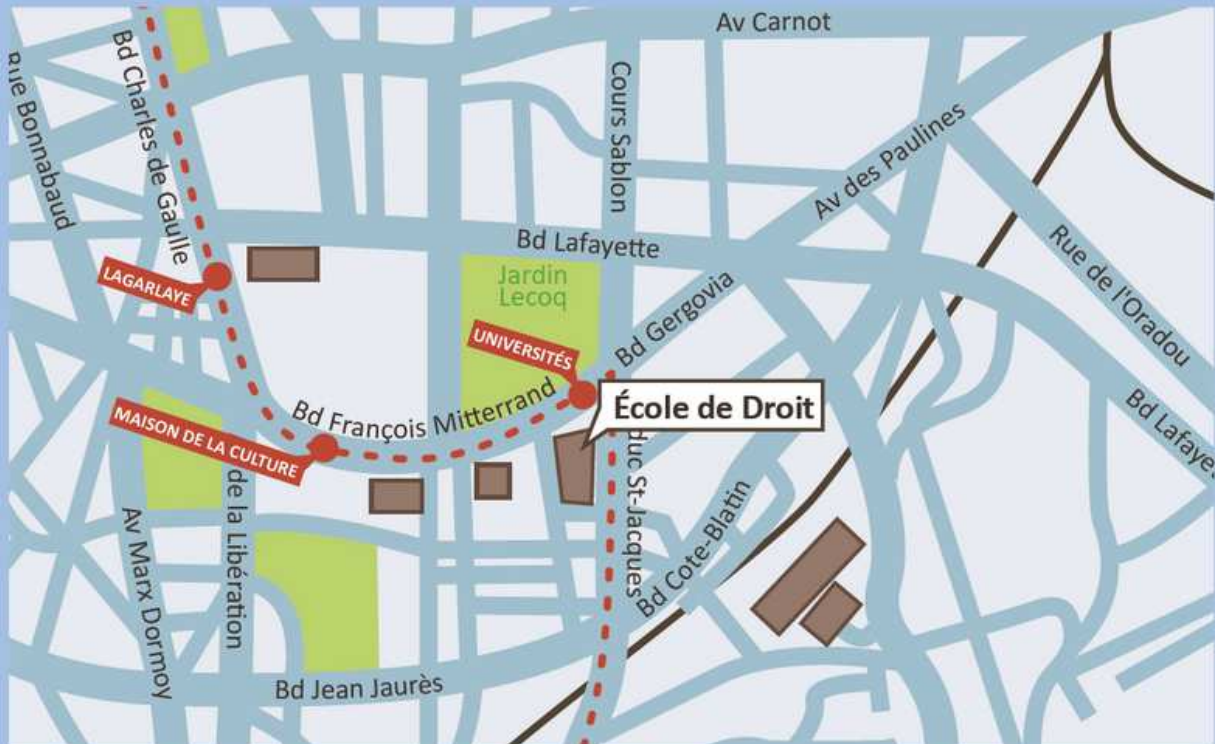

INFORMATIONS PRATIQUES

ADRESSE

Ecole de Droit
41 boulevard F. Mitterrand
63000 Clermont-Ferrand

TRANSPORTS EN COMMUN

Depuis la place de Jaude, tram ligne **A**

- Montez destination La Pardieu Gare
- Descendez à l'arrêt Universités

Depuis la gare SNCF, bus ligne **3**

- Montez destination Aubière Pl. des Ramacles
- Descendez à l'arrêt Universités