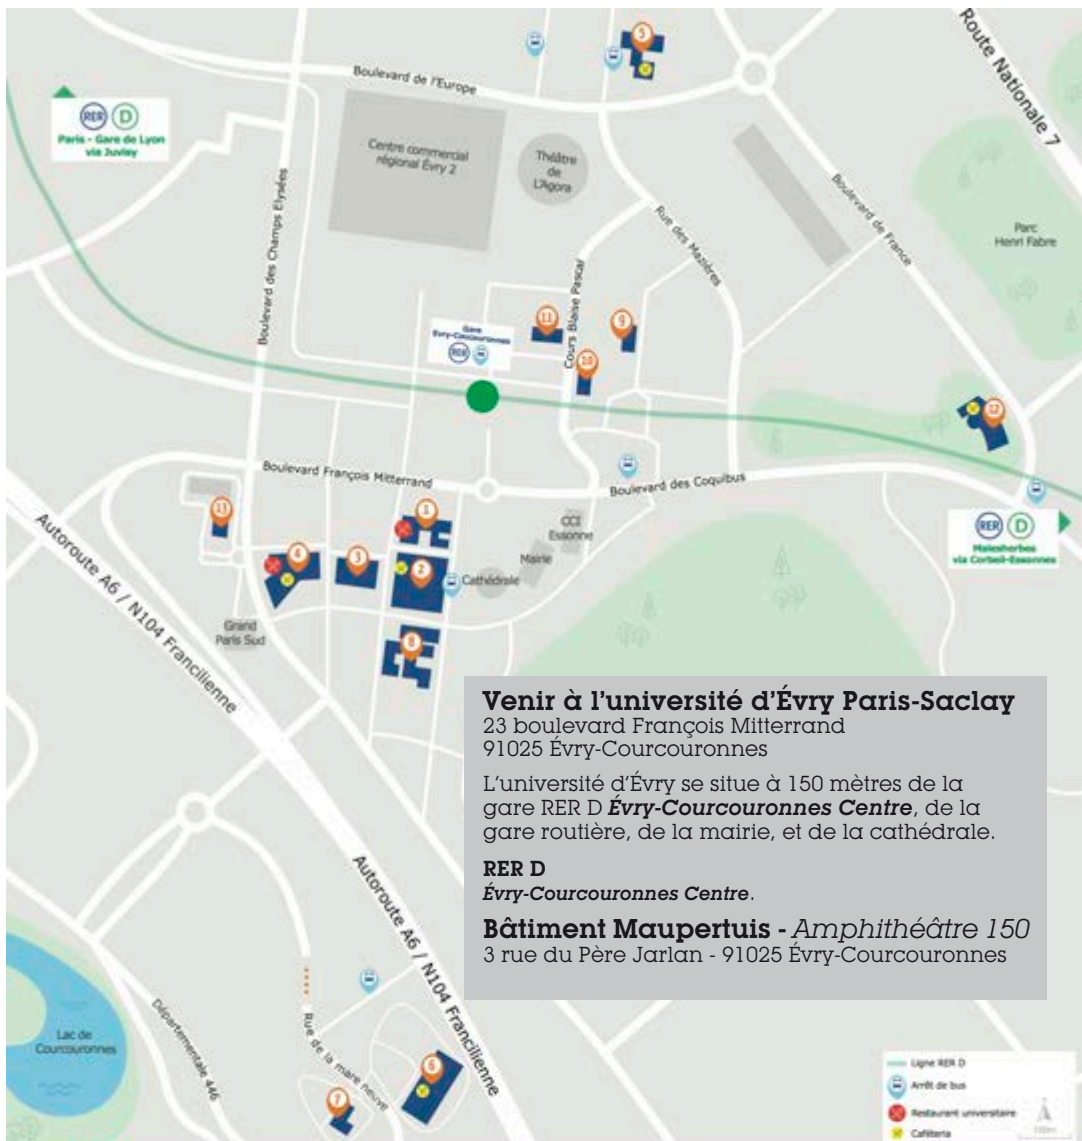

Venir à l'université d'Évry Paris-Saclay
23 boulevard François Mitterrand
91025 Évry-Courcouronnes

L'université d'Évry se situe à 150 mètres de la gare RER D **Évry-Courcouronnes Centre**, de la gare routière, de la mairie, et de la cathédrale.

RER D
Évry-Courcouronnes Centre.

Bâtiment Maupertuis - Amphithéâtre 150
3 rue du Père Jarlan - 91025 Évry-Courcouronnes

Université d'Évry Paris-Saclay

1 Bâtiment Île-de-France

2 Bâtiment Maupertuis

3 rue du Père Jarlan
91023 Évry-Courcouronnes

3 Bibliothèque Universitaire

2 rue André Lalande
91023 Évry-Courcouronnes

4 Bâtiment 2es Cycles

5 Bâtiment Facteur Chevrel

6 Bâtiment Pelvaux

36-45 rue Pelvaux
91080 Évry-Courcouronnes

7 Centre Innovation Évry - Ruchmore

10 rue du Ventoux
91023 Évry-Courcouronnes

8 IUT Romère

9 IUT Rastand (ex amont)

10 Emulateur - CMA

Autres sites

IUT Bré Ligny - Château La Fontaine

11 Espace Prep Avenir

12 IUT

13 La Roche 2 (ville de formation)

IUT Juvisy

www.univ-evry.fr