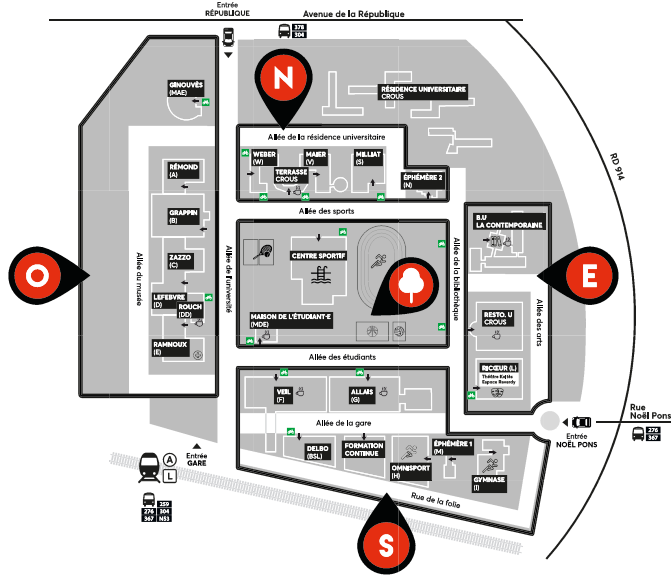

## TROISIÈME PARTIE

# Plan du campus - Université Paris Nanterre

Université Paris Nanterre – UFR Droit et science politique – Bâtiment Simone Veil  
 200 avenue de la République – 92001 Nanterre  
 RER A, SNCF Transilien : Nanterre Université